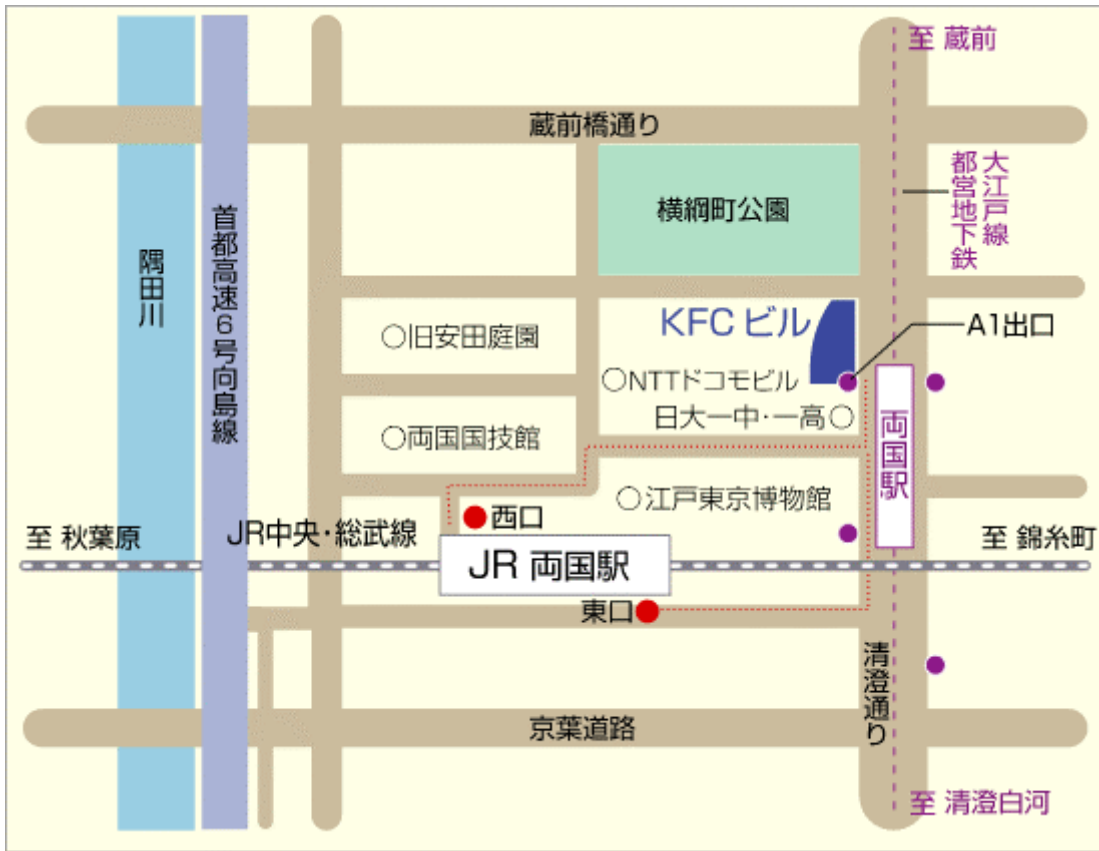

※受講者には、予め事例を読んでいただき、課題を提出していただきます。

※事例は、受講申込受付後にFAXでお送りいたします。

※ファシリテーターは、会場によって変更になる場合があります。

●大阪会場 案内図 (9/30)

「クロス・ウェーブ梅田」

大阪府大阪市北区神山町1-12 (電話 06-6312-3200)

- ◇JR「大阪」駅から 徒歩10分
- ◇阪急「梅田」駅から 徒歩8分
- ◇地下鉄御堂筋線「梅田」駅から 徒歩10分
- ◇地下鉄堺筋線「扇町」駅から 徒歩3分
- ◇JR「天満」駅から 徒歩6分

●東京会場 案内図 (10/14)

「国際ファッションセンター」

東京都墨田区横網一丁目6番1号 (電話 03-5610-5801)

◇都営地下鉄大江戸線「両国駅」A1出入口に直結。

◇JR中央・総武線「両国駅」東口より徒歩約6分。

◇JR中央・総武線「両国駅」西口より徒歩約7分。

●福岡会場 案内図 (10/24)

「TKP天神シティセンター」

福岡県福岡市中央区天神 2-14-8 (電話 092-720-8003)

◇地下鉄空港線「天神駅」1番出口直結 (徒歩0分)

◇西日本鉄道「福岡(天神)駅」徒歩4分

●札幌会場 案内図 (11/18)

「ガーデンシティ札幌」

北海道札幌市中央区北4条西1丁目 (電話 011-252-3163)

◇地下鉄東豊線さっぽろ駅 21 番出口より徒歩 1 分

◇JR 札幌駅南口より徒歩 5 分